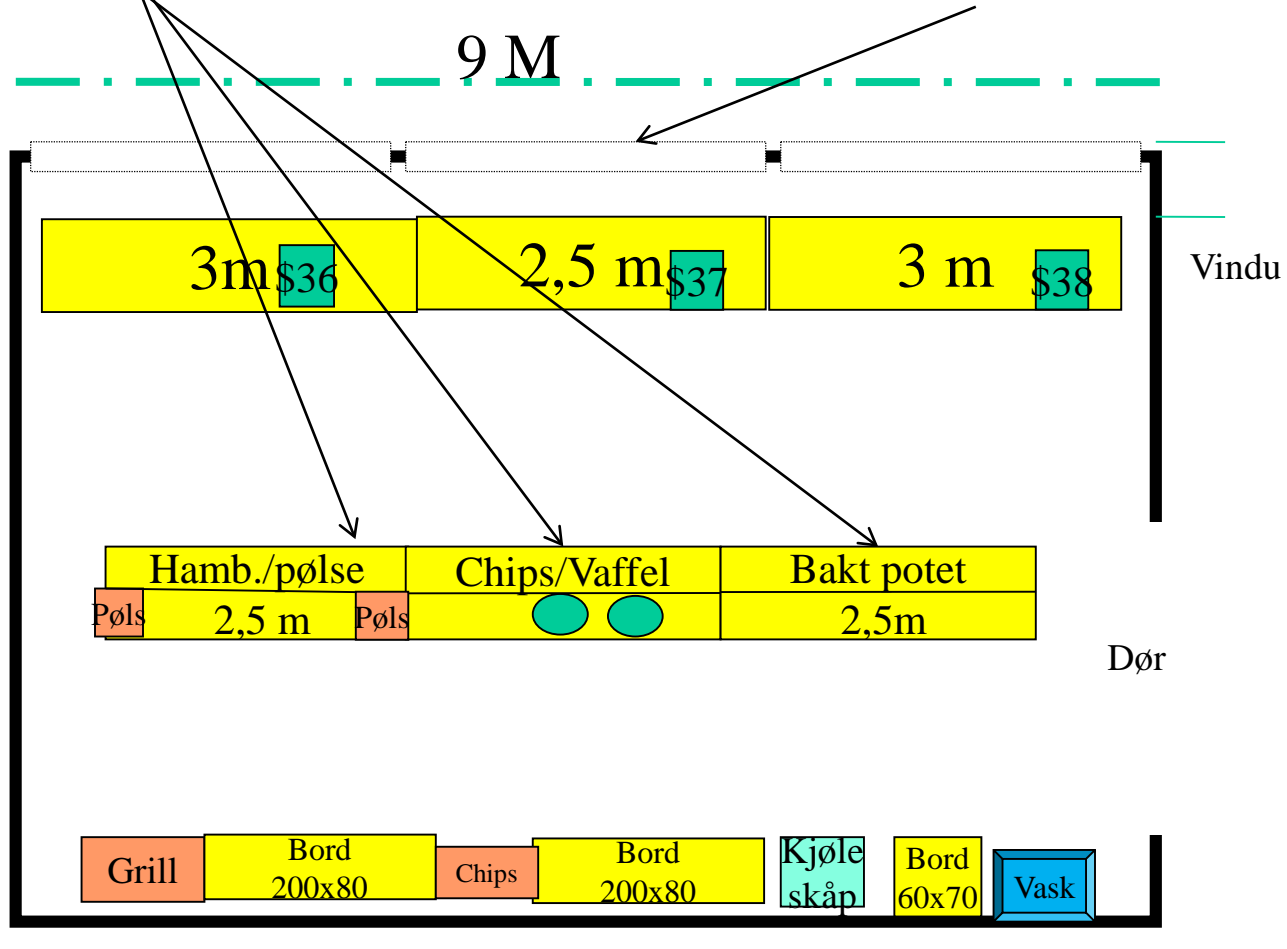

# Portkiosk

Banner i gavlen

3 stk A3 plakater

4 benkar

Vindu

6 M

Frityr: 400 volt: Zannuzzie gulvmodell 32A