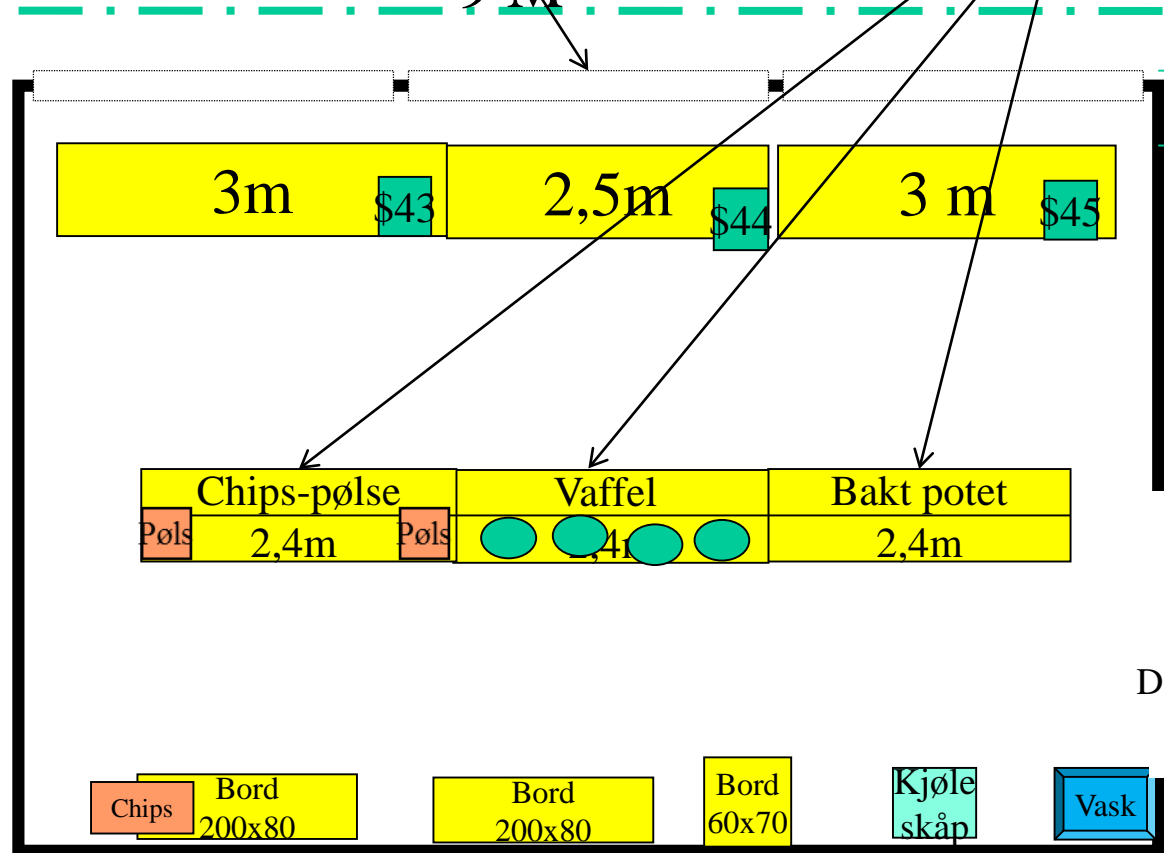

8 benkar

Vindu

6 M

Banner i gavlen

9 M

3 stk A3 plakater

Vindu

Dør