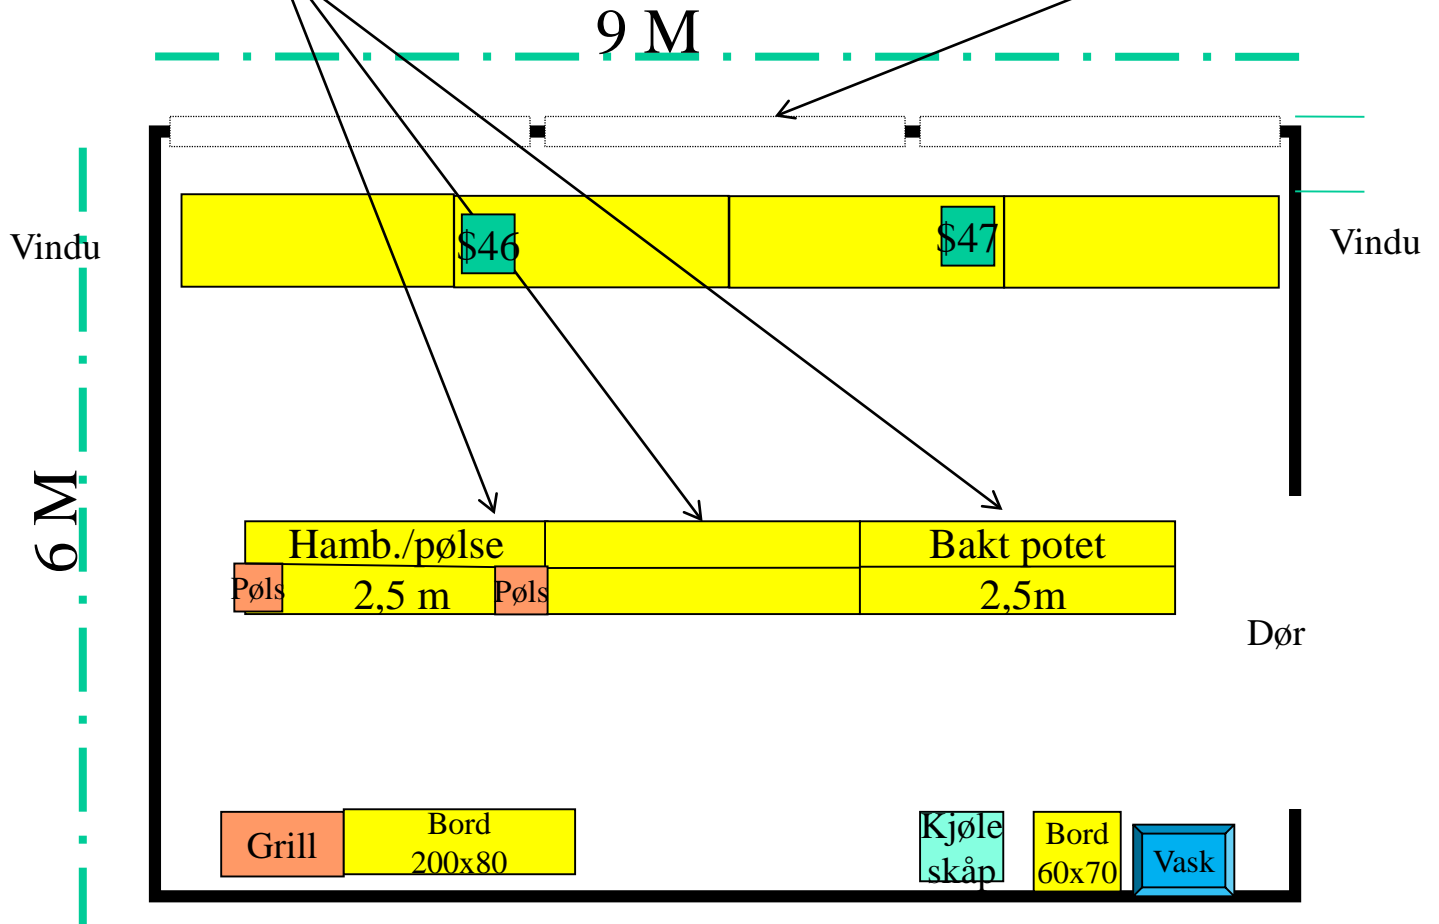

Nordgards- kiosk

3 stk A3 plakater

Banner i gavlen

8 benkar

Straumkabler

- 1kabel med forgreining til 3 kasseapparat og 3 bankterminalar
- 2 kablar med egne kursar til 2 vaffeljern 2 kablar med egne kursar til 2 pølsekokarar
- Straum til Kjøleskåp og til arbeidslampe opp på veggen bak i teltet