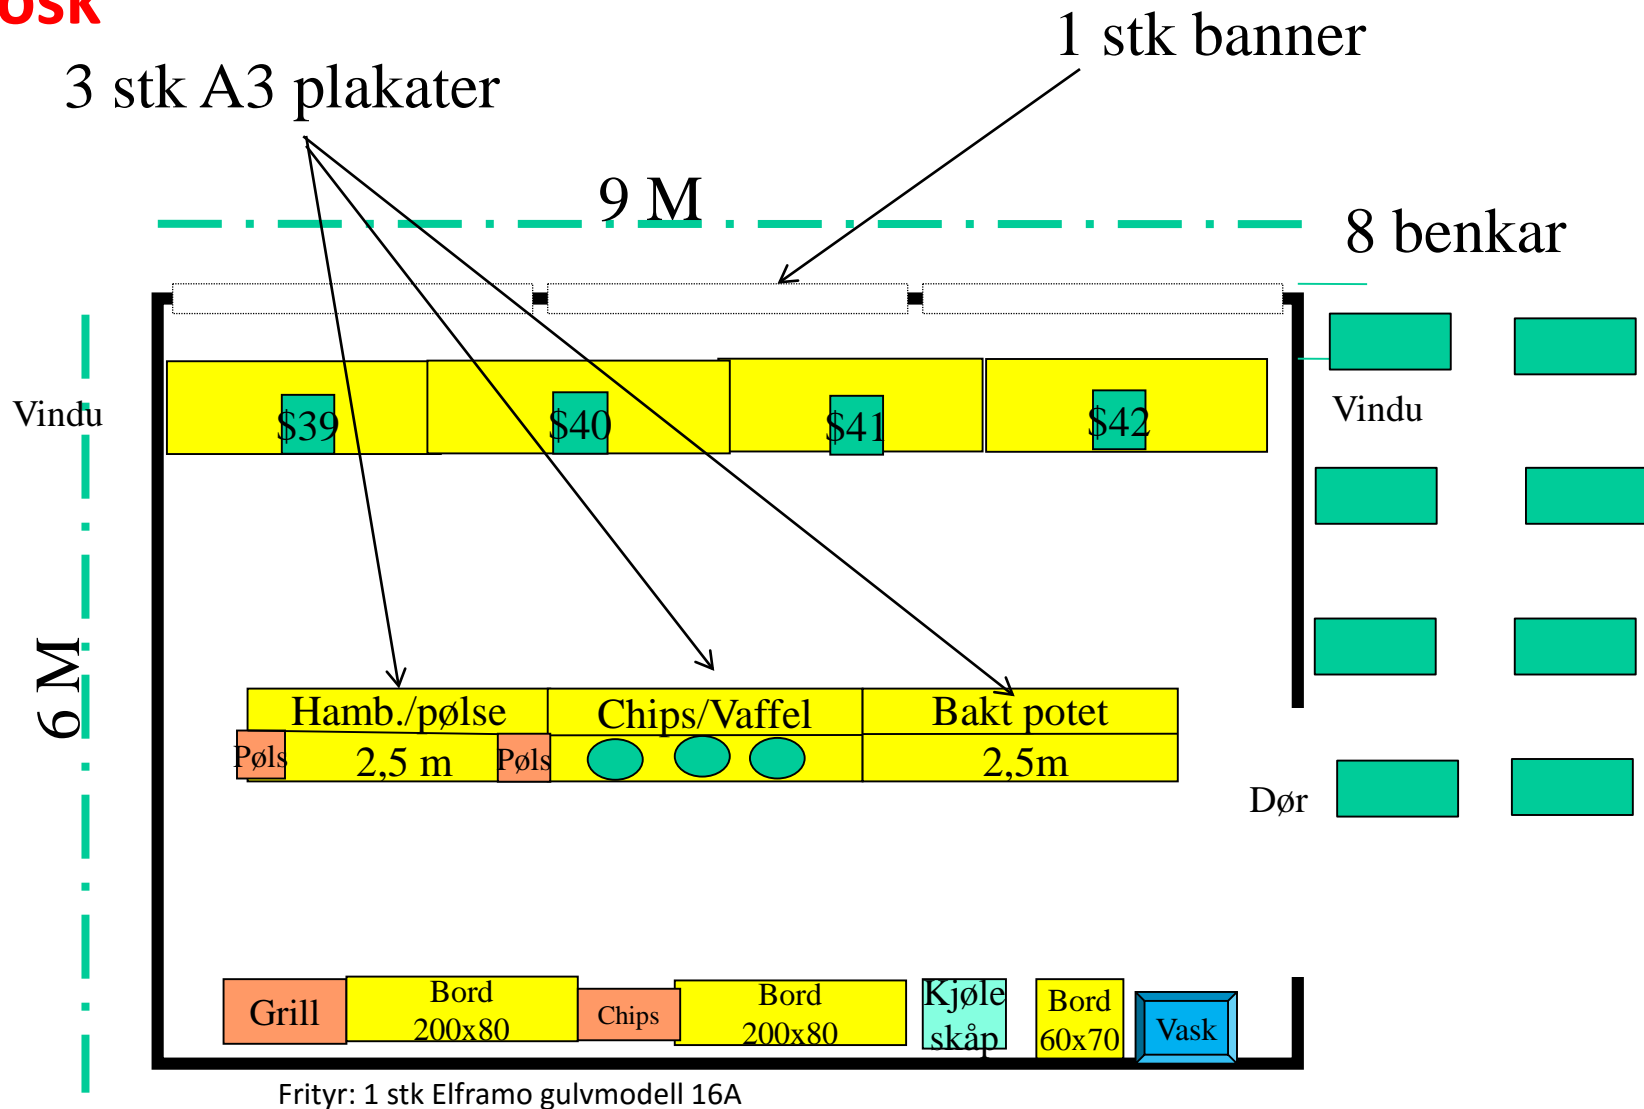

Infokiosk

Straumkabler

- 1kabel med forgreining til 4 kasseapparat og 4 bankterminalar
- 3 kablar med egne kursar til 3 vaffeljern
- 2 kablar med egne kursar til 2 pølsekokkarar
- Straum til Kjøleskåp og til arbeidslampe opp på veggen bak i teltet