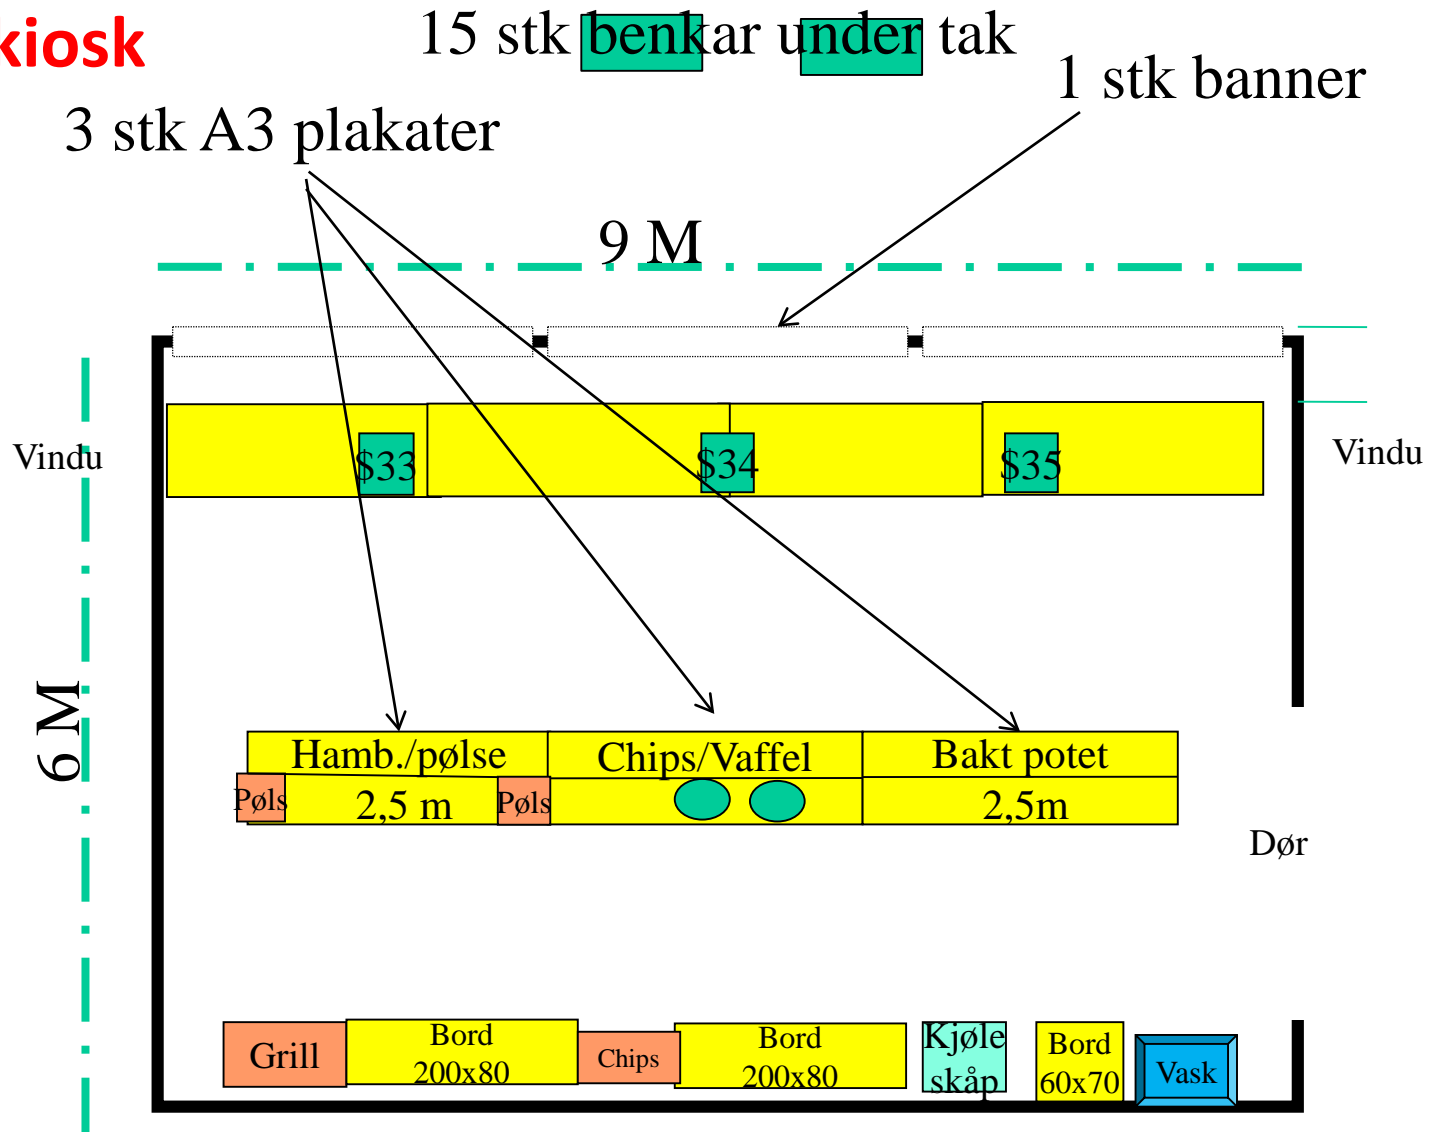

Utgardkiosk

Frityr: 230 volt, Metos gulvmodell 32A

Straumkabler

- 1kabel med forgreining til 3 kasseapparat og 3 bankterminalar
- 2 kablar med egne kursar til 2 vaffeljern
- 2 kablar med egne kursar til 2 pølsekokkarar
- Straum til Kjøleskåp og til arbeidslampe opp på veggen bak i teltet